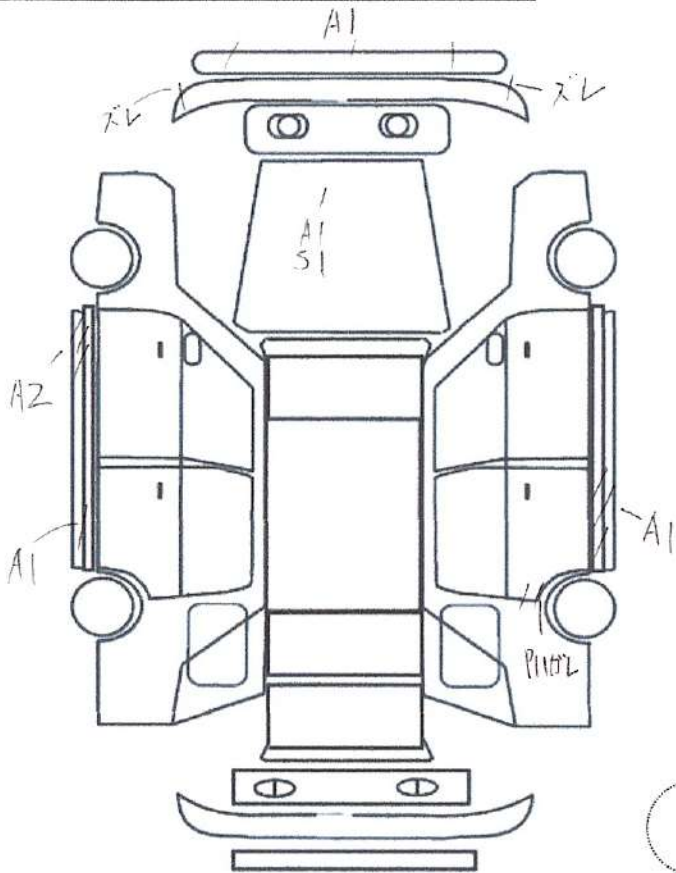

純正品	S R カワ	純AW T V	P S ナビ	P W エアB
◎カスタム内容				

T
スペア

✓トラスト企画 検査員報告
 内装にキズ、汚れあります。
 下廻りにサビあります。
 ジャッキアップポイントに潰れあります。
 リア修復歴あります。
 記録簿付属します。

エンジン型式	1ZZ-FE
エンジン区分	NA
型式指定	12128
類別区分	0001

A	U	B	P	W	S	C	G	X	XX
キ	凹	傷	要	補	サ	腐	飛	要	交
ズ		凹	塗	修	ビ	食	石	交	換
			装	後			傷	換	